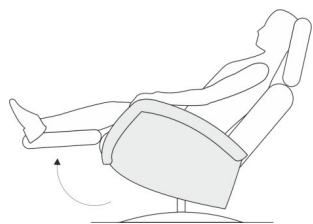

Baterie se zásuvkou na zadní straně křesla: Baterie je umístěna uvnitř křesla. Pro nabíjení baterie je v zadní části umístěna chromovaná zásuvka. Do ní se zapojí příslušný kabel a připojí se ke zdroji elektrické energie.

Motorové ovládání:

Ruční ovladač:

Popis funkcí/ukázka:

Funkce motorová s funkcí područky – relax

Při vyjždění podnožky se současně snižuje područka do pohodlné polohy.

	1	2	3	4
				
Popis:	Otočné křeslo s funkcí 3-motorovou s kardiiováhou	Otočné křeslo s funkcí 3-motorovou s kardiiováhou a baterií	Otočné křeslo s funkcí 3-motorovou s kardiiováhou a asistencí vstávání	Otočné křeslo s funkcí 3-motorovou s kardiiováhou a asistencí vstávání s baterií
Typ:	1222_3M.HW	1222_3M.HW.AKKU	1222_3M.HW.ASH	1222_3M.HW.ASH.AKKU
Područka 1 Š/H v cm	87 / 84			
Područka 2 Š/H v cm	90 / 84			
Područka 3 Š/H v cm	89 / 84			
Hloubka sedáku v cm	50 / 53 / 55			
Výška sedáku v cm	48 / 50 / 52			
Šířka sedáku v cm	59			