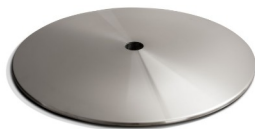

ERGONOMIE XL: O 5 cm delší plocha ležení

Vrásnění je součástí designu křesla.

Rozměry: Uvedené rozměry jsou přibližné a v centimetrech.
Vyhrajujeme si právo na výrobní odchylky, které slouží k technickému vylepšení produktu.

Piktogramy: Piktogramy v ceníku jsou schematické a mohou se lišit od skutečnosti.

Křeslo je standardně dodáváno s funkcí 3-motorovou s kardiováhou.
Všechny ostatní funkce jsou k dispozici za příplatek.

Varianty podstavce

DT1 Talíř kovový

Barvy:

- nerezová ocel
- matná černá

DT 2 Talíř dřevěný

Barvy:

Buk olše

Světlý ořech